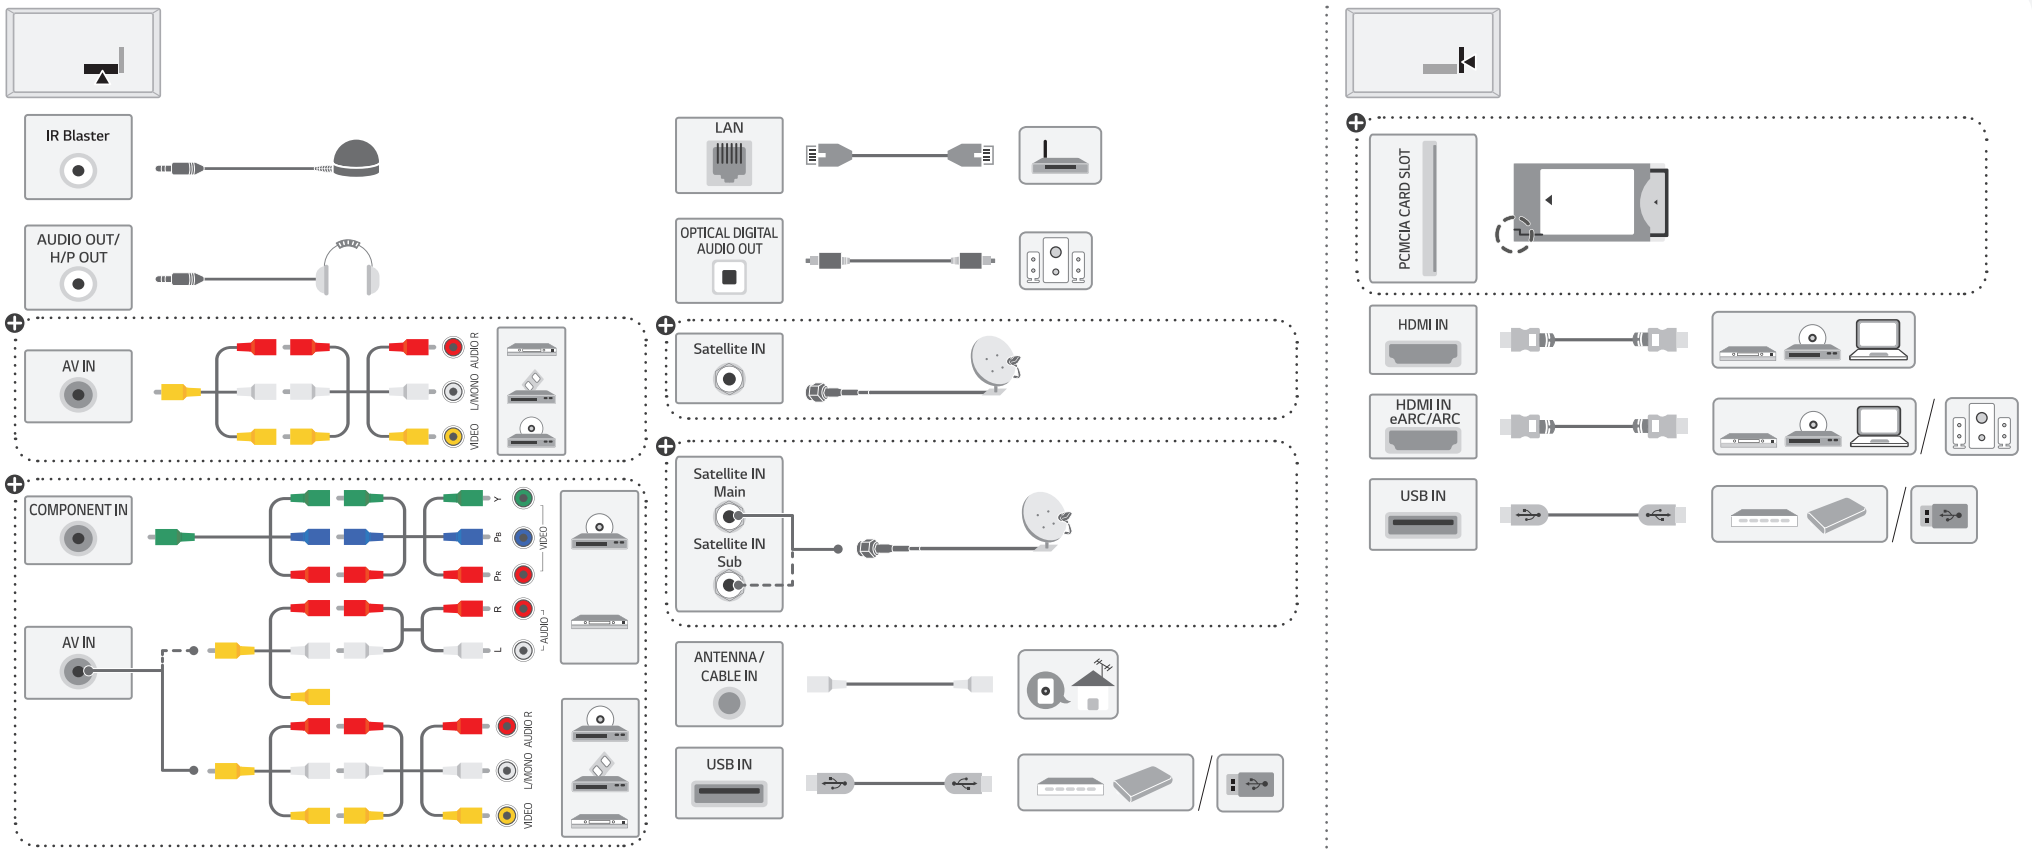

NANO95*
NANO97*

	A	B	C	D	E	F	F-G
	(mm)					(kg)	
75NANO95TNA 75NANO95VNA	1677	1025	361	966	69.8	38.2	37.5
75NANO97VNA	1677	1025	361	966	69.8	38.7	38.0
Power requirement / متطلبات الطاقة / Alimentation / Requisito de alimentação / / แรงดันและความถี่ไฟฟ้า / Nguồn điện yêu cầu						AC 100-240 V ~ 50 / 60 Hz تيار متردد 240-100 فولت ~ 60 / 50 هرتز	

English

- Read **Safety and Reference**.
- The Analog Gender adapter can be purchased separately at Customer Service.

Français

- Lire le document **Sécurité et référence**.
- L'adaptateur analogique peut être acheté séparément auprès du SAV.

Tiếng Việt

- Đọc phần **An toàn và Tham khảo**.
- Đầu chuyển tín hiệu analog có thể mua riêng tại Trung tâm chăm sóc khách hàng của LG.

العربية
• قراءة الأمان والمرجع.
• يمكن شراء النوع التناظري بشكل منفصل من دعم عملاء LG.