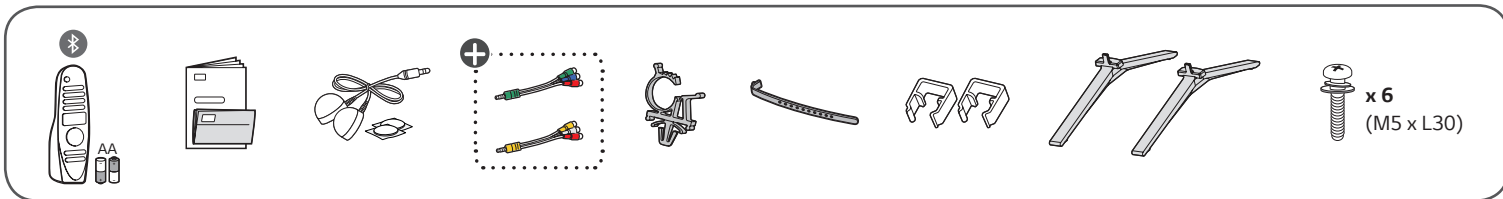

NANO95*
NANO97*

	A	B	C	D	E	F	F-G
	(mm)					(kg)	
75NANO95TNA 75NANO95VNA	1677	1025	361	966	69.8	38.2	37.5
75NANO97VNA	1677	1025	361	966	69.8	38.7	38.0
Power requirement / متطلبات الطاقة / Alimentation / Requisito de alimentação / / แรงดันและความถี่ไฟฟ้า / Nguồn điện yêu cầu						AC 100-240 V ~ 50 / 60 Hz تيار متردد 240-100 فولت ~ 60 / 50 هرتز	

English

- Read **Safety and Reference**.
- The Analog Gender adapter can be purchased separately at Customer Service.

Français

- Lire le document **Sécurité et référence**.
- L'adaptateur analogique peut être acheté séparément auprès du SAV.