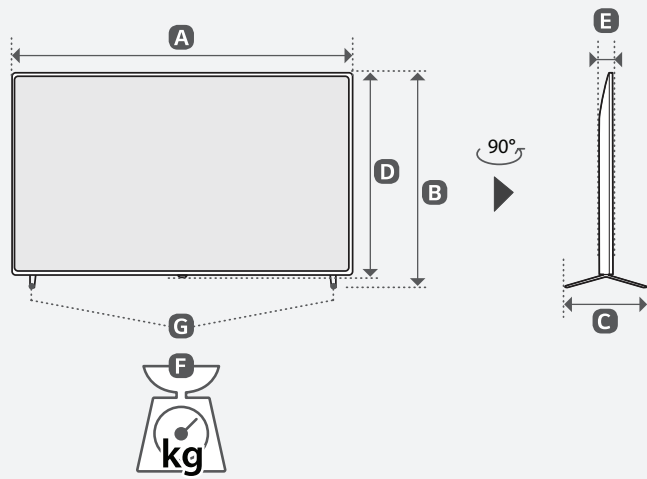

NANO95*
NANO97*

	A	B	C	D	E	F	F-G
	(mm)					(kg)	
75NANO95TNA 75NANO95VNA	1677	1025	361	966	69.8	38.2	37.5
75NANO97VNA	1677	1025	361	966	69.8	38.7	38.0
Power requirement / متطلبات الطاقة / Alimentation / Requisito de alimentação / / แรงดันและความถี่ไฟฟ้า / Nguồn điện yêu cầu						AC 100-240 V ~ 50 / 60 Hz تيار متردد 240-100 فولت ~ 60 / 50 هرتز	