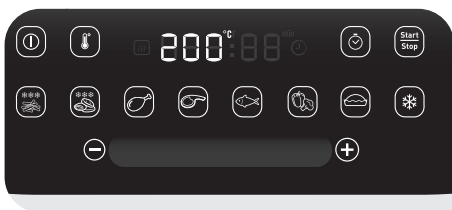

→ 380 g

Max → 1200 g

min

°C

	300 - 700g	12 - 20	200		✓	
	300 - 700g	18 - 25	200		✓	
	300 - 800g	18 - 22	180		✓	
	300 - 800g	18 - 22	180		✓	
	100 - 500g	7-9	200		✓	
	8	10	200			
	100 - 500g	6 - 9	200			
	100 - 500g	10 - 15	180			
	1200g	60	180		✓	
	100 - 500g	6 - 9	200		✓	
	100 - 500g	7 - 14	180		✓	
	100 - 500g	7 - 14	180			
	400g	12	180		✓	
	100 - 400g	6 - 9	200			
	500g	6	200			
	100 - 400g	16 - 30	170			
	300g	30	160			
	100 - 300g	9 - 10	180			
	300g	15 - 18	180			