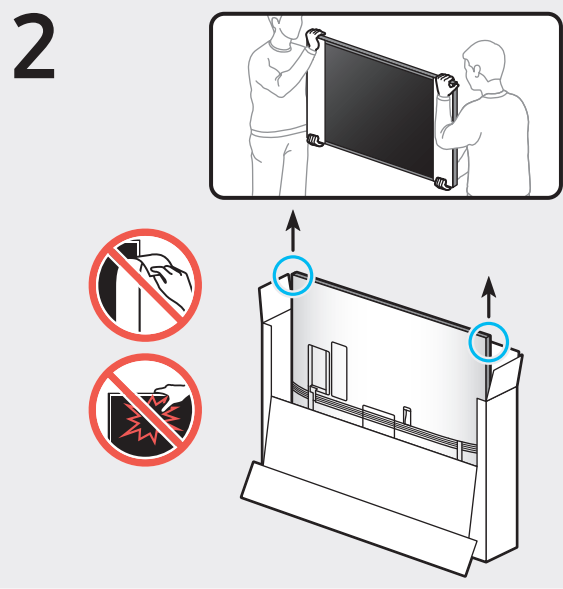

SAMSUNG

QUICK SETUP GUIDE

BN68-09501A-00

43"

49"

55"

65"
-
75"